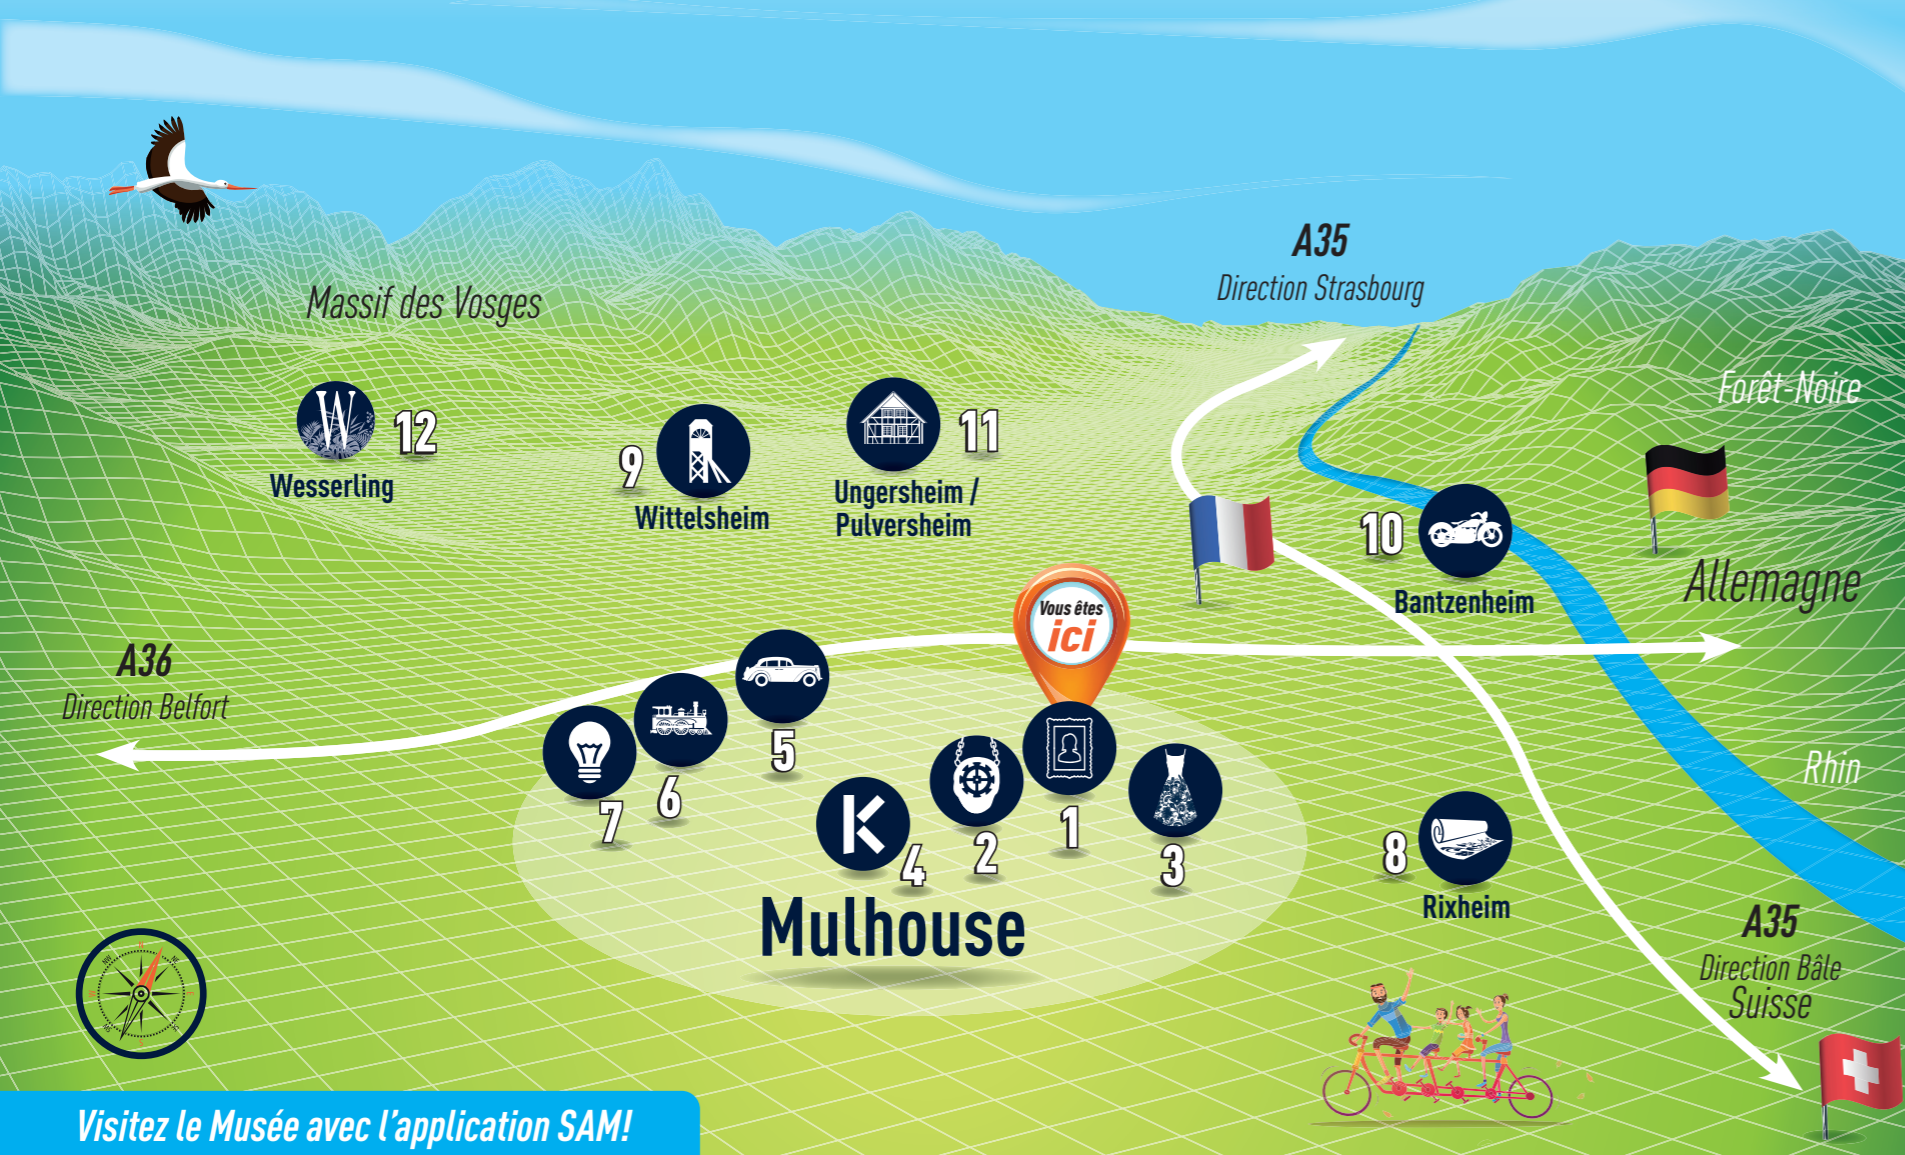

Laissez-vous surprendre !

Votre aventure continue dans les musées aux alentours !

Les Musées de Mulhouse et du Sud Alsace

1 MUSÉE DES BEAUX-ARTS					
2	Musée Historique	-	-	1 mn	2 mn
3	Musée de l'Impression Sur Etoffes	6 mn	-	3 mn	9 mn
4	La Kunsthalle	6 mn	5 mn	4 mn	13 mn
5	Cité de l'Automobile	10 mn	10 mn	9 mn	28 mn
6	Cité du Train - Patrimoine SNCF	12 mn	15 mn	14 mn	53 mn
7	Musée Electropolis	12 mn	15 mn	14 mn	53 mn
8	Musée du Papier Peint	14 mn	20 mn	21 mn	1h07
9	Musée de la Mine et de la Potasse	18 mn	24 mn	47 mn	-
10	Grange à Bécane	23 mn	26 mn	1h07	-
11	Ecomusée d'Alsace	24 mn	-	56 mn	-
12	Parc de Wesserling	43 mn	1h	2h14	-

Visitez le Musée avec l'application SAM!

DES CONTENUS LUDIQUES POUR TOUTE LA FAMILLE

HORAIRE ET TARIFS DES MUSÉES SUR SAM!

Plus d'informations sur :
www.musees-mulhouse.fr