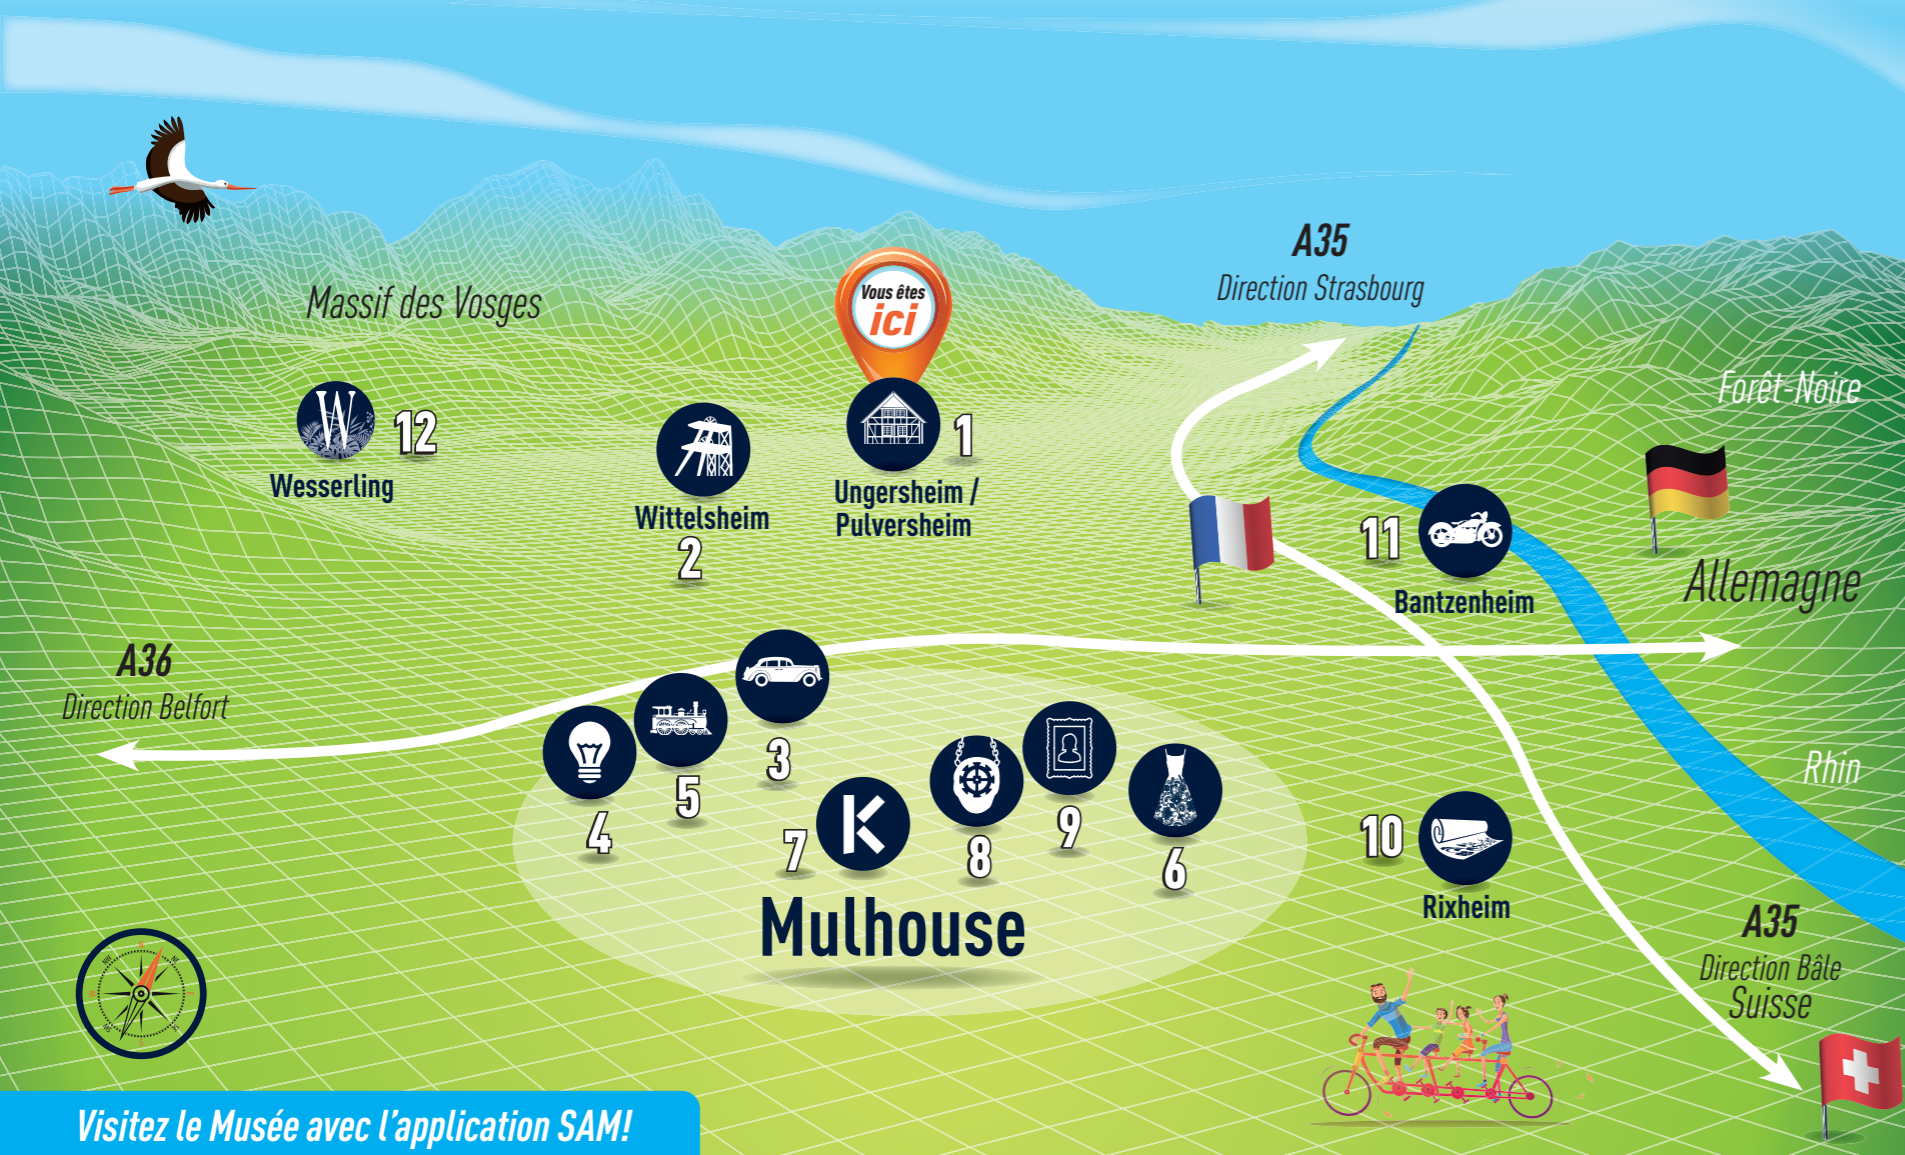

Laissez-vous surprendre !

Votre aventure continue dans les musées aux alentours !

Les Musées de Mulhouse et du Sud Alsace

Visitez le Musée avec l'application SAM!

	1 ECOMUSÉE D'ALSACE				
	2 Musée de la Mine et de la Potasse	20mn	-	42 mn	2h17
	3 Musée National de l'Automobile	20 mn	-	51 mn	-
	4 Musée Electropolis	23 mn	-	59 mn	-
	5 Cité du Train - Patrimoine SNCF	23 mn	-	59 mn	-
	6 Musée de l'Impression Sur Etoffes	25 mn	-	58mn	-
	7 La Kunsthalle	25 mn	-	59 mn	-
	8 Musée Historique	26 mn	-	54 mn	-
	9 Musée des Beaux-Arts	26 mn	-	55 mn	-
	10 Musée du Papier Peint	27 mn	-	1h05	-
	11 Grange à Bécane	28 mn	-	1h08	-
	12 Parc de Wessering	41 mn	-	1h50	-

DES CONTENUS LUDIQUES POUR TOUTE LA FAMILLE

HORAIRES ET TARIFS DES MUSÉES SUR SAM!

Plus d'informations sur :
www.musees-mulhouse.fr