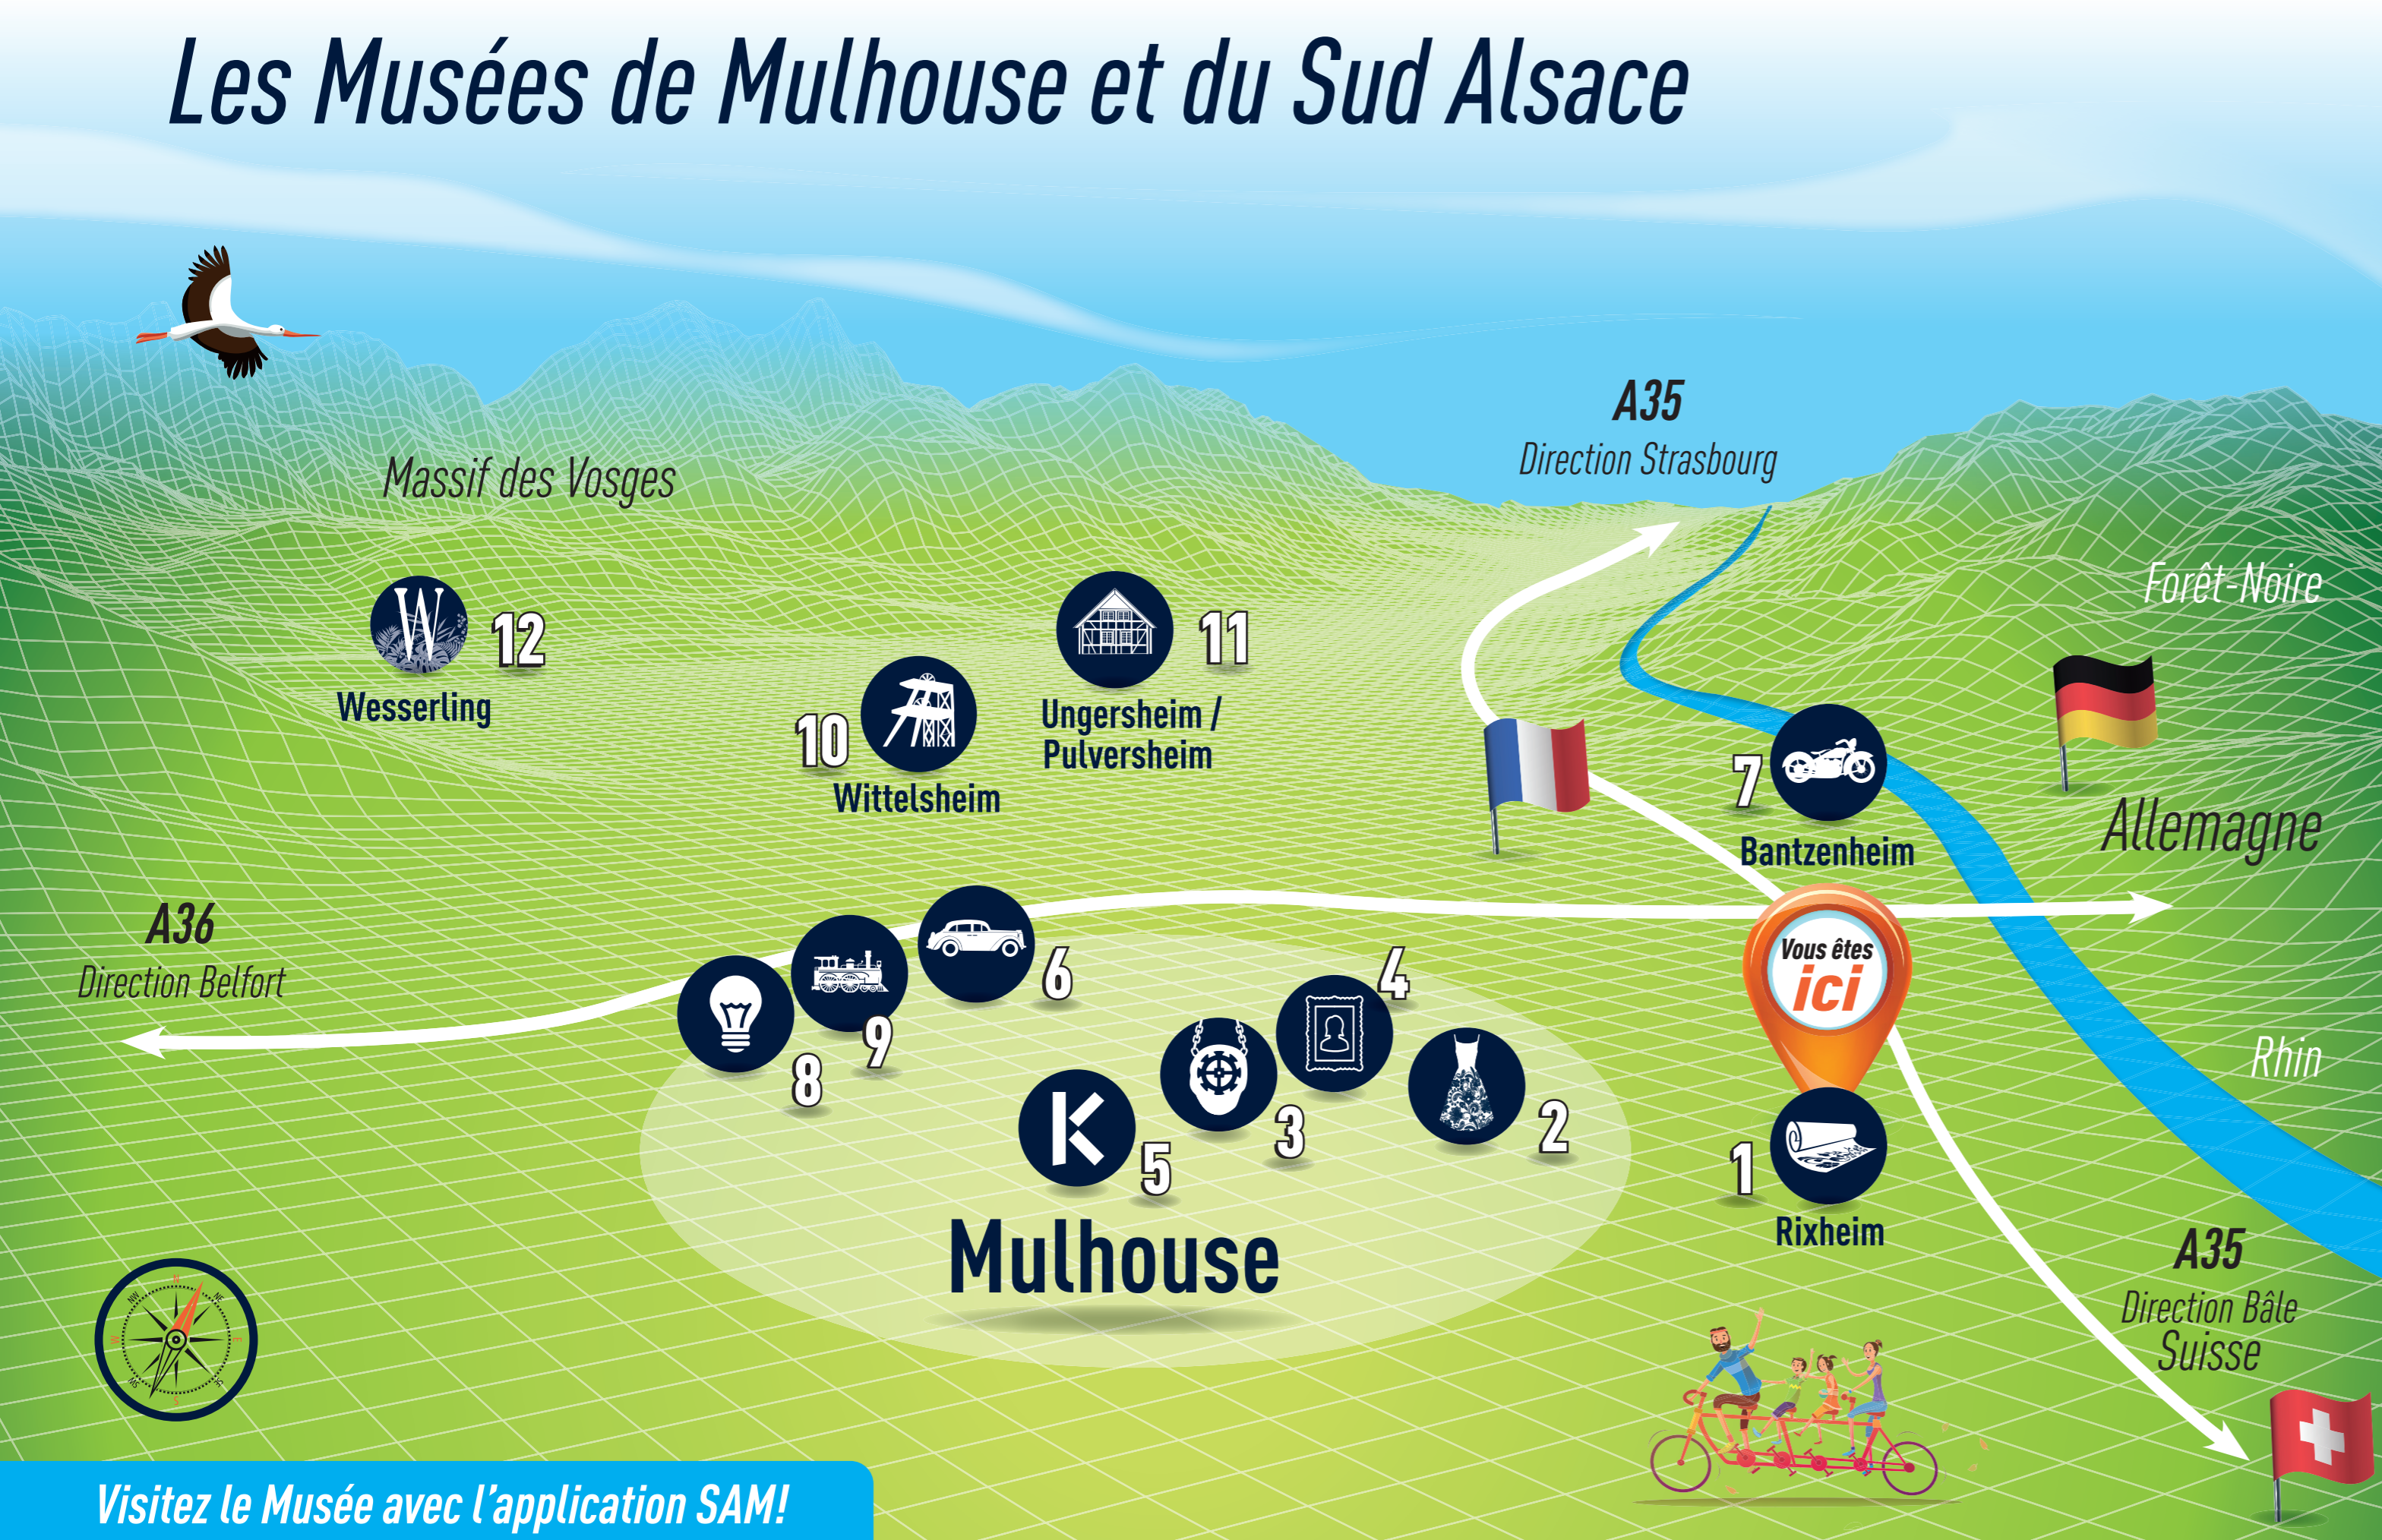

# Laissez-vous surprendre !

Votre aventure continue dans les musées aux alentours !

## Les Musées de Mulhouse et du Sud Alsace

1 MUSÉE DU PAPIER PEINT				
	2 Musée de l'Impression Sur Etoffes	9 mn	18 mn	18 mn  58 mn
	3 Musée Historique	12 mn	20 mn	20 mn  1h05
	4 Musée des Beaux-Arts	12 mn	20 mn	20 mn  1h07
	5 La Kunsthalle	12 mn	23 mn	23 mn  1h14
	6 Musée National de l'Automobile	14 mn	36 mn	30 mn  1h30
	7 Grange à Bécanes	16 mn	19 mn	50 mn -
	8 Musée Electropolis	19 mn	53 mn	36 mn -
	9 Cité du Train - Patrimoine SNCF	19 mn	53 mn	36 mn -
	10 Musée de la Mine et de la Potasse	20 mn	58 mn	1h01 -
	11 Ecomusée d'Alsace	24 mn	-	1h09 -
	12 Parc de Wesserling	50 mn	-	- -

Visitez le Musée avec l'application SAM!

DES CONTENUS LUDIQUES POUR TOUTE LA FAMILLE

Vidéos

Vues à 360°

Jeux

Visites audio

HORAIRE ET TARIFS DES MUSÉES SUR SAM!

Plus d'informations sur : [www.musees-mulhouse.fr](http://www.musees-mulhouse.fr)