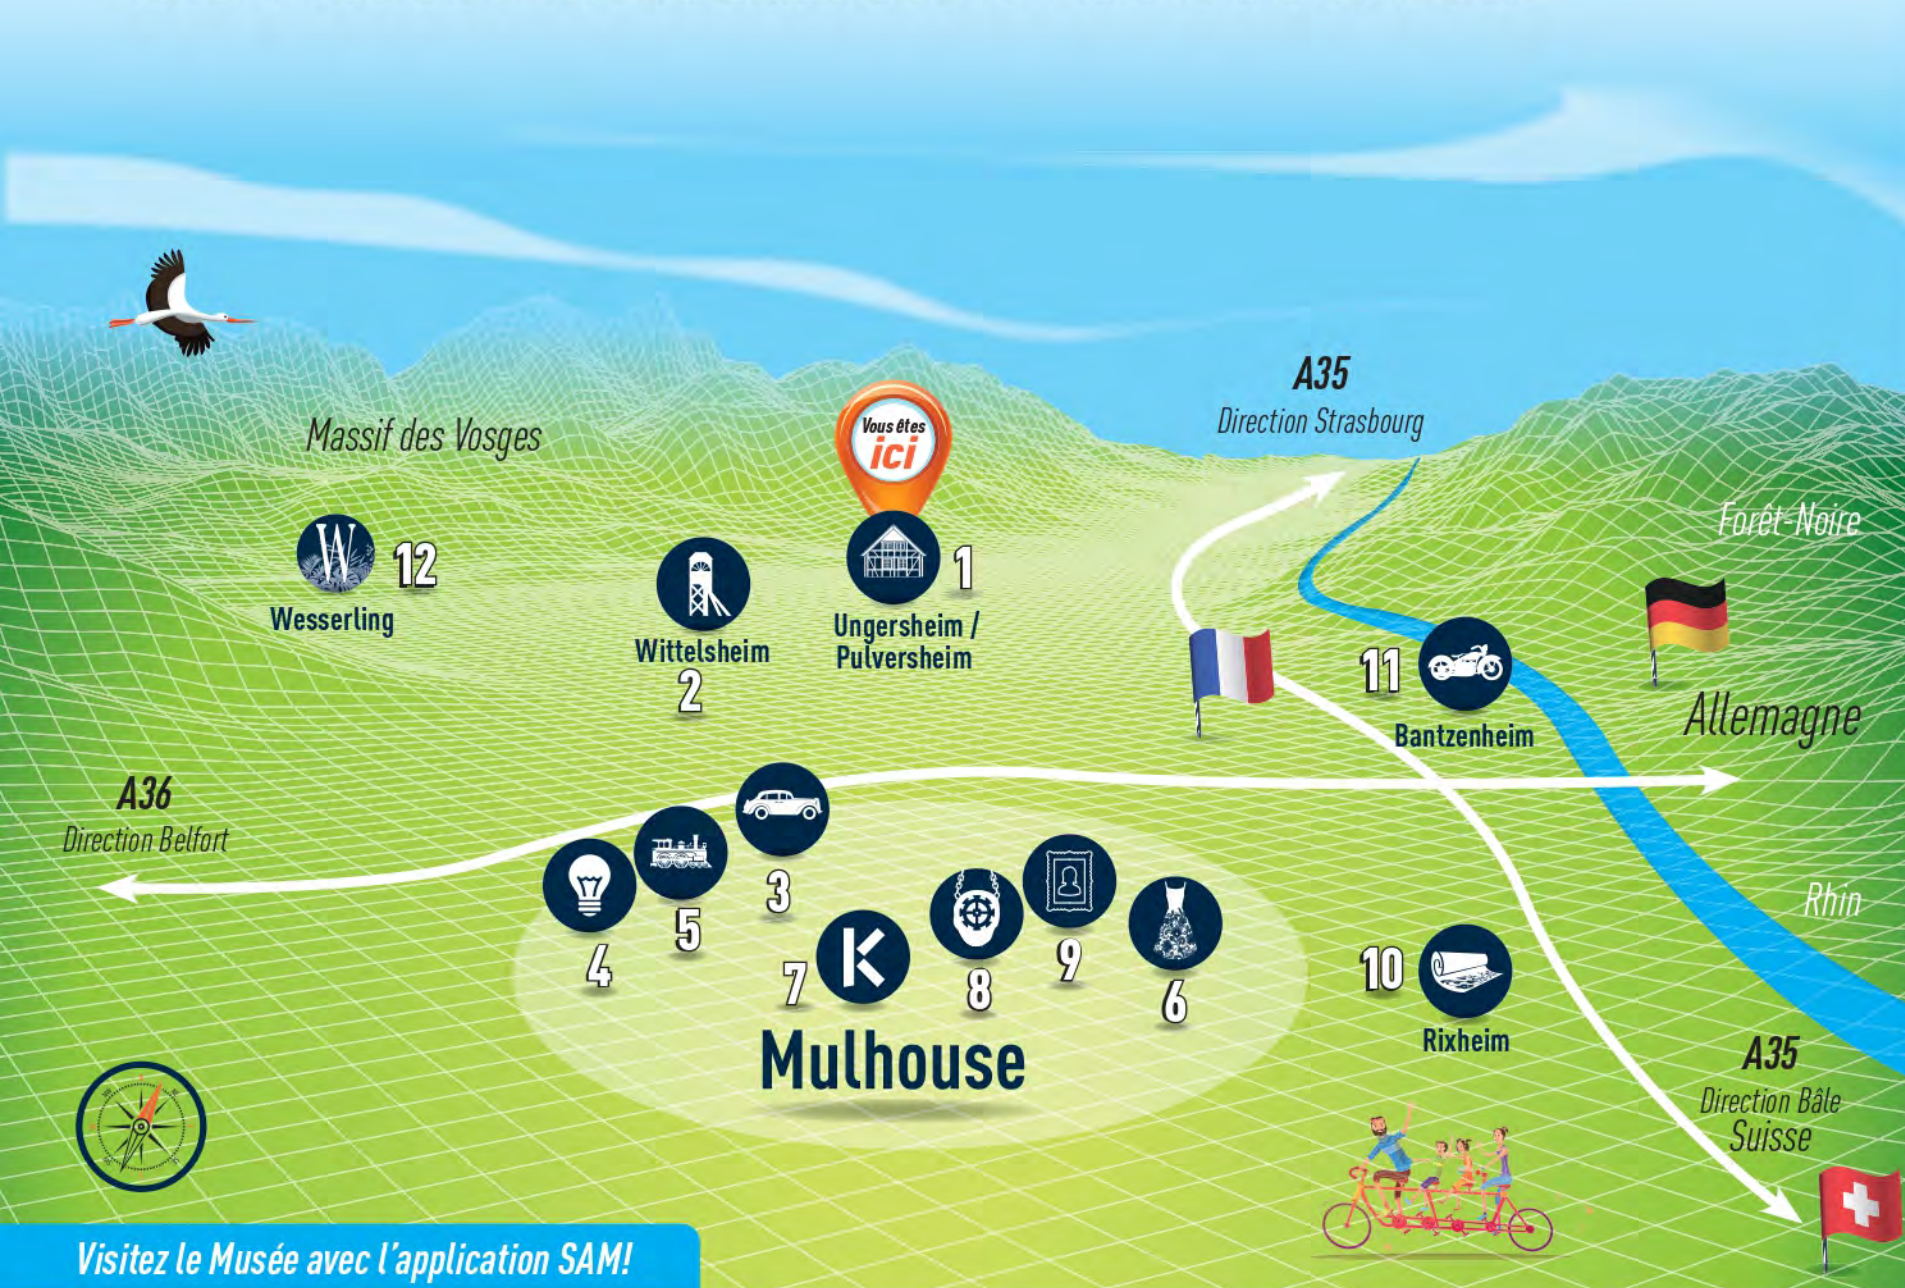

Laissez-vous surprendre !

Votre aventure continue dans les musées aux alentours !

Les Musées de Mulhouse et du Sud Alsace

	1 ECOMUSÉE D'ALSACE				
	2 Musée de la Mine et de la Potasse	20mn	-	42 mn	2h17
	3 Cité de l'Automobile	20 mn	-	51 mn	-
	4 Musée Electropolis	23 mn	-	59 mn	-
	5 Cité du Train - Patrimoine SNCF	23 mn	-	59 mn	-
	6 Musée de l'Impression Sur Etoffes	25 mn	-	58mn	-
	7 La Kunsthalle	25 mn	-	59 mn	-
	8 Musée Historique	26 mn	-	54 mn	-
	9 Musée des Beaux-Arts	26 mn	-	55 mn	-
	10 Musée du Papier Peint	27 mn	-	1h05	-
	11 Grange à Bécane	28 mn	-	1h08	-
	12 Parc de Wesserling	41 mn	-	1h50	-

Visitez le Musée avec l'application SAM!

- DES CONTENUS LUDIQUES POUR TOUTE LA FAMILLE
- Vidéos
 - Vues à 360°
 - Jeux
 - Visites audio

HORAIRE ET TARIFS DES MUSÉES SUR SAM!

Télécharger dans l'App Store

Disponible sur Google play